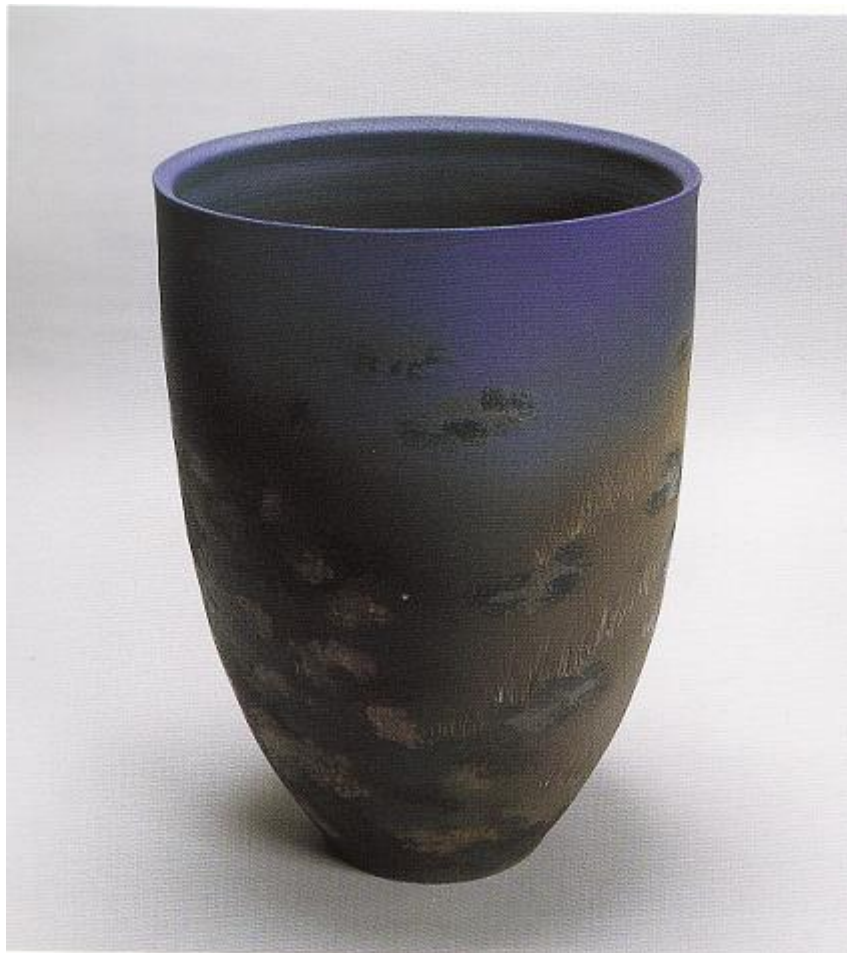

京都美術工芸展

(1999年) 村山氏蔵

彩泥彩夢・翠碧

40×58×30

日本陶芸展

(2005年) 山本氏蔵

転生'05-1

65×32×35

第21回 日本陶芸展  
(2011年)

黒想の雫 '11- I

75×35×35